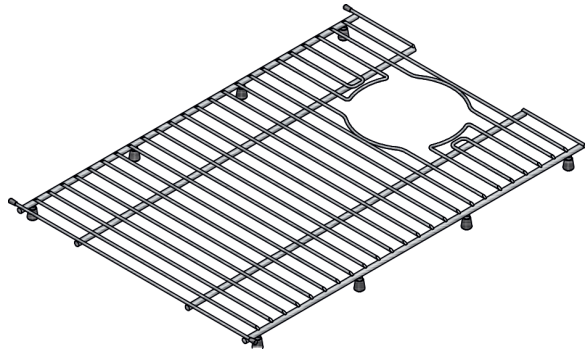

# Grid Type 2

Dimensions / Abmessungen / Dimensions  
Dimensiones / Dimensioni / Afmetingen

<b>Grid Type 2</b> Gitter Typ 2 / Grilles Type 2 / Rejillas Tipo 2 Griglie Tipo 2 / Rooster Type 2	Stainless steel / Edelstahl Acier inoxydable / Acero inoxidable Acciaio inossidabile / Roestvrijstalen	FT0200010				
			(mm)	480	351	26

Fits / Geeignet für / Pour / Para / Adatto per / Geschikt voor  
Belfast

Our stainless steel sink grids are designed to protect your Shaws sink. Available in eight sizes, simply choose the one compatible with your sinks.

Unsere Spülgitter aus Edelstahl wurden entwickelt, um Ihre Shaws-Spüle zu schützen. Erhältlich in acht Größen, wählen Sie einfach diejenige, die mit Ihren Spülen kompatibel ist.

Nos grilles d'évier en acier inoxydable sont conçues pour protéger votre évier Shaws. Disponible en huit tailles, choisissez simplement celle qui est compatible avec vos éviers.