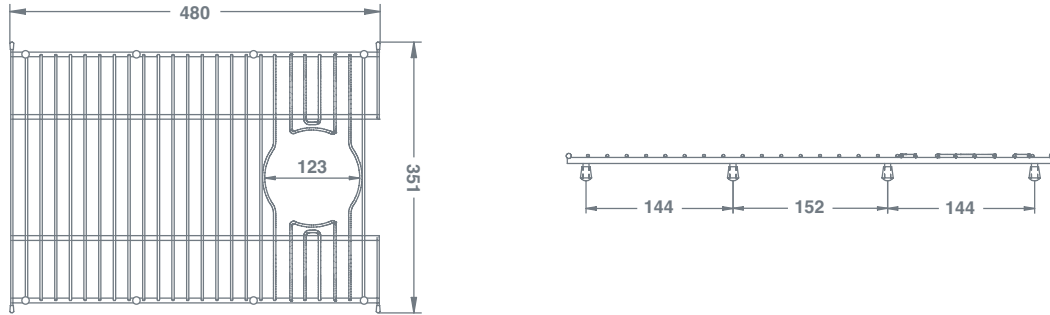

# Grid Type 2

Dimensions / Abmessungen / Dimensions  
Dimensiones / Dimensioni / Afmetingen

<b>Grid Type 2</b> Gitter Typ 2 / Grilles Type 2 / Rejillas Tipo 2 Griglie Tipo 2 / Rooster Type 2	Stainless steel / Edelstahl Acier inoxydable / Acero inoxidable Acciaio inossidabile / Roestvrijstalen	FT0200010				
			(mm)	480	351	26

Fits / Geeignet für / Pour / Para / Adatto per / Geschikt voor  
Belfast

Our stainless steel sink grids are designed to protect your Shaws sink. Available in eight sizes, simply choose the one compatible with your sinks.

Unsere Spülgitter aus Edelstahl wurden entwickelt, um Ihre Shaws-Spüle zu schützen. Erhältlich in acht Größen, wählen Sie einfach diejenige, die mit Ihren Spülen kompatibel ist.

Nos grilles d'évier en acier inoxydable sont conçues pour protéger votre évier Shaws. Disponible en huit tailles, choisissez simplement celle qui est compatible avec vos éviers.