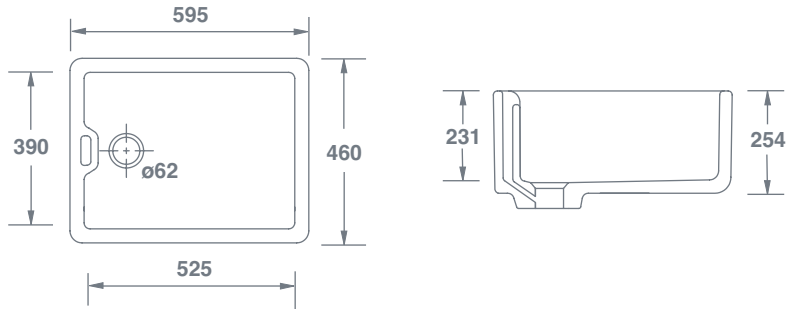

Belfast

		Dimensions / Abmessungen / Dimensions Dimensiones / Dimensioni / Afmetingen					
Belfast White Weiß / Blanc / Blanco / Bianco / Wit	SCBE600WH	(mm)	595	460	254	38	50