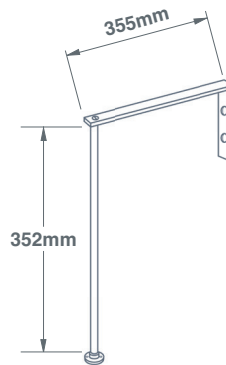

(mm)	515	393	231	382	471	330
○	20" Cleaner White Complete Pack with Lever Tap Weiß / Blanc / Blanco / Blanco							
	CL02-PACK-A							
○	20" Cleaner White Complete Pack with X Head Tap Weiß / Blanc / Blanco / Blanco							
	CL02-PACK-B