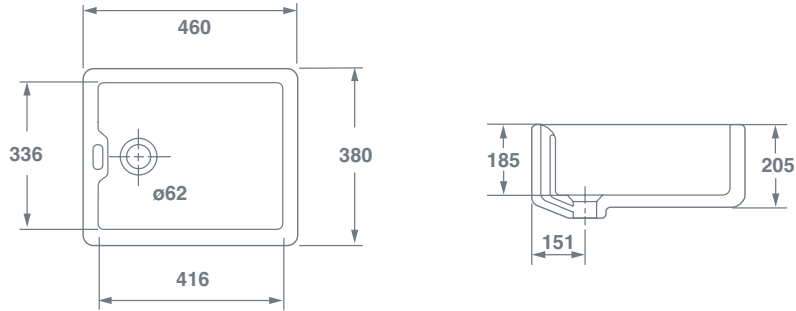

18" Belfast

		Dimensions / Abmessungen / Dimensions Dimensiones / Dimensioni						
	18" Belfast White Weiß / Blanc / Blanco / Bianco	BS0100010	(mm)	460	380	205	38	23