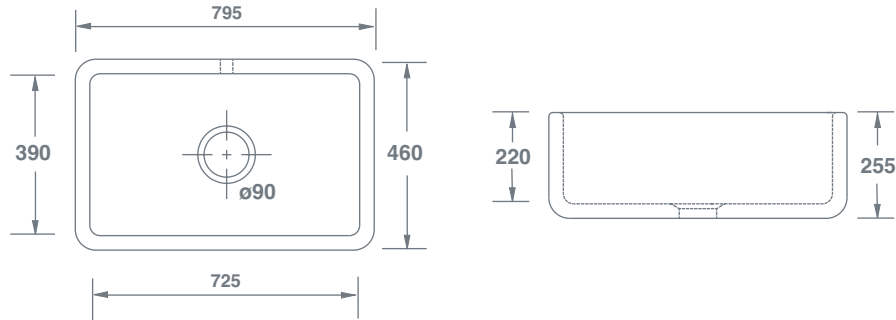

Butler 800

		Dimensions / Abmessungen / Dimensions Dimensiones / Dimensioni / Afmetingen					
Butler 800 White Weiß / Blanc / Blanco / Bianco / Wit	SCBU800WH	(mm)	795	460	255	90	60