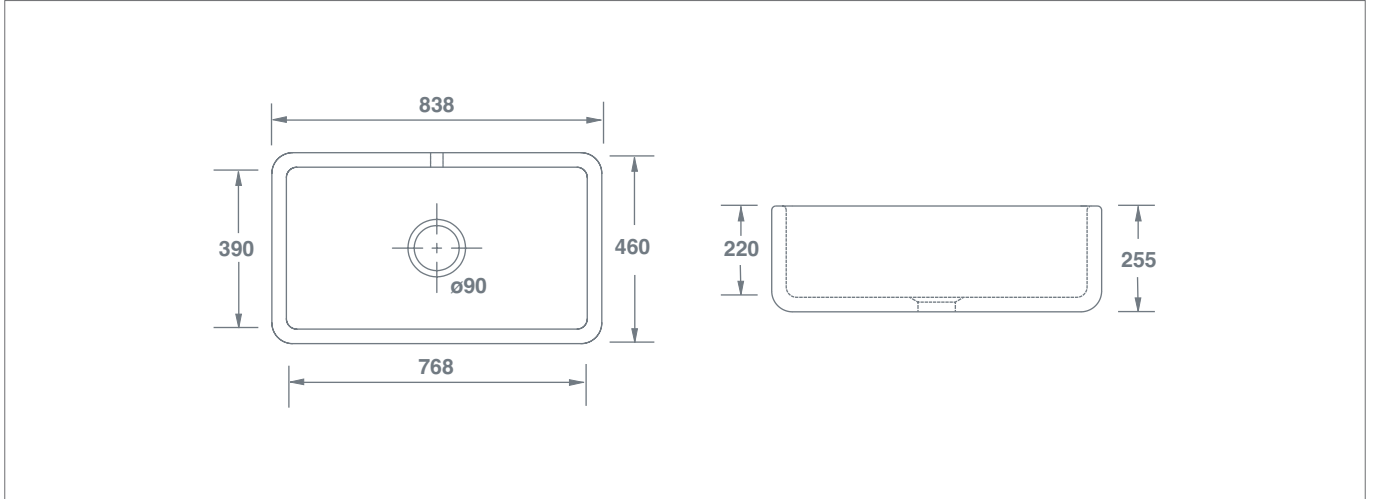

Butler 900

		Dimensions / Abmessungen / Dimensions Dimensiones / Dimensioni					
Butler 900 White Weiß / Blanc / Blanco / Bianco	SCBU900WH	(mm)	838	460	255	90	75
Butler 900 Biscuit Biskuit / Biscuit / Beige / Biscotto	SCBU900PN	(mm)	838	460	255	90	75
Butler 900 Matt Grey Mattgrau / Gris mat / Gris mate / Grigio opaco	SCBU900MG	(mm)	838	460	255	90	75
Butler 900 Matt Black Matt Schwarz / Noir mat / Negro mate / Nero opaco	SCBU900MB	(mm)	838	460	255	90	75